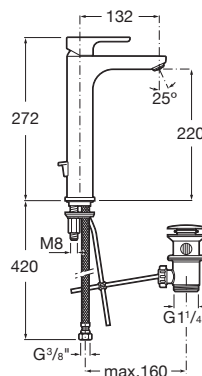

L20

Baterie lavoar cu stativ înalt i ventil, pornire apă rece, manetă XL

PRE (FĂRĂ TVA) (FĂRĂ TVA)

790,00 LEI

SCHIȚE TEHNICE

CARACTERISTICI

Aerator type: Canelură

Debit (l/min - 3 bar): 5

Economie de apă și de energie

Filet racord apă: 3/8"

Finisaj: Crom

Furtunuri de alimentare flexibile incluse

Locație de aplicare: Lavoar

Mounting type: Montat pe margine

Poziție centrală apă rece

Scurgere automată